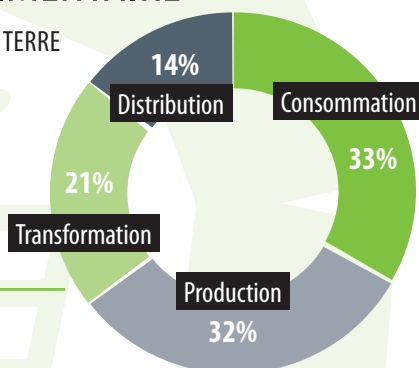

LUN.	MAR.	MER.	JEU.	VEN.	SAM.	DIM.
26	27	28	29	30	31	1
2	3	4	5	6	7	8
9	10	11	12	13	14	15
16	17	18	19	20	21	22
23	24	25	26	27	28	29
30	1	2	3	4	5	6

LE SAVIEZ-VOUS ?

La Communauté d'Agglomération du Grand Verdun prône l'exemplarité grâce au tri et au recyclage de l'ensemble des papiers produits par ses services.

LE GASPILLAGE ALIMENTAIRE

1/3 DES DENRÉES PRODUITES SUR TERRE
NE SONT PAS CONSOMMÉES.

La répartition de ce gaspillage
en fonction des acteurs de
la chaîne de production
est la suivante :

Nous sommes responsables d'1/3 du gaspillage.
Cela représente 8 % du budget alimentaire de chaque foyer.
Environ 26 kg / an / pers. = 108 €