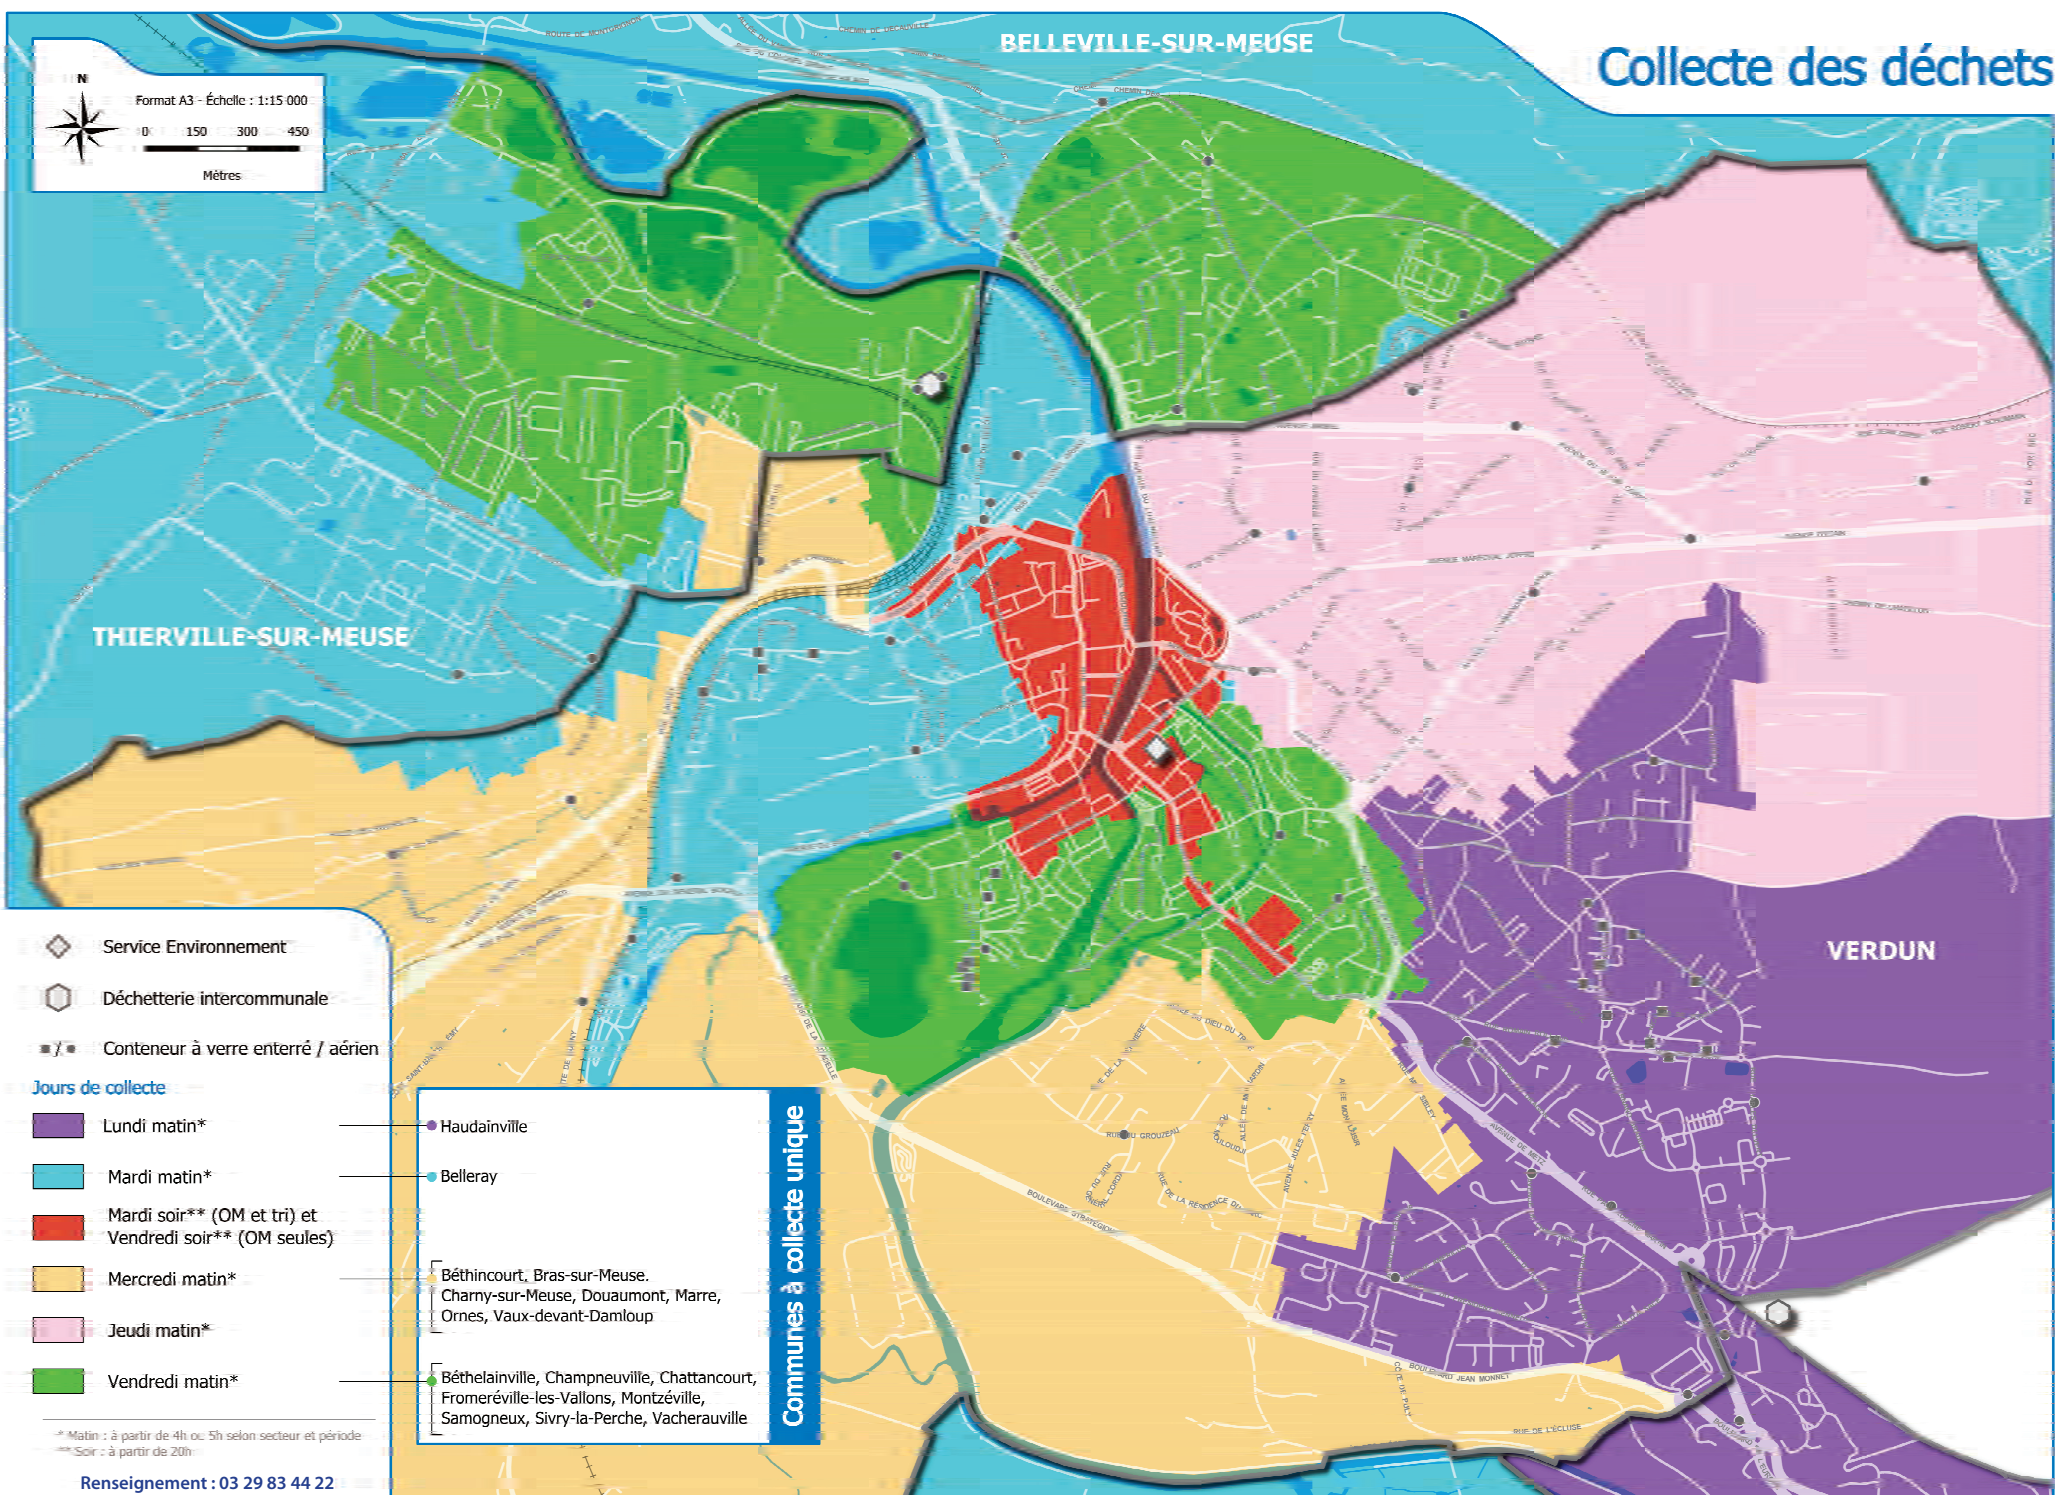

Format A3 - Échelle : 1:15 000

Mètres

- Service Environnement
- Déchetterie intercommunale
- Conteneur à verre enterré / aérien

Jours de collecte

- Lundi matin*
- Mardi matin*
- Mardi soir** (OM et tri) et Vendredi soir** (OM seules)
- Mercredi matin*
- Jeudi matin*
- Vendredi matin*

- Houdainville
- Belleray
- Béthincourt, Bras-sur-Meuse, Charny-sur-Meuse, Douaumont, Marre, Ornes, Vaux-devant-Damloup
- Béthelainville, Champneville, Chattancourt, Fromeréville-les-Vallons, Montzéville, Samogneux, Sivry-la-Perche, Vacherauville

Communes à collecte unique

* Matin : à partir de 4h ou 5h selon secteur et période
** Soir : à partir de 20h

Renseignements : 03 29 83 44 22

Les informations contenues sur la carte ne sont que des actualités, elles ne peuvent en aucun cas engager la responsabilité de la collectivité.
Données : © IGN - IPI TOFC (2015) et services Environnement de la CA de Grand Verdun (juin 2018)
Conception et réalisation : Communauté d'Agglomération du Grand Verdun - 181 Juin 2018