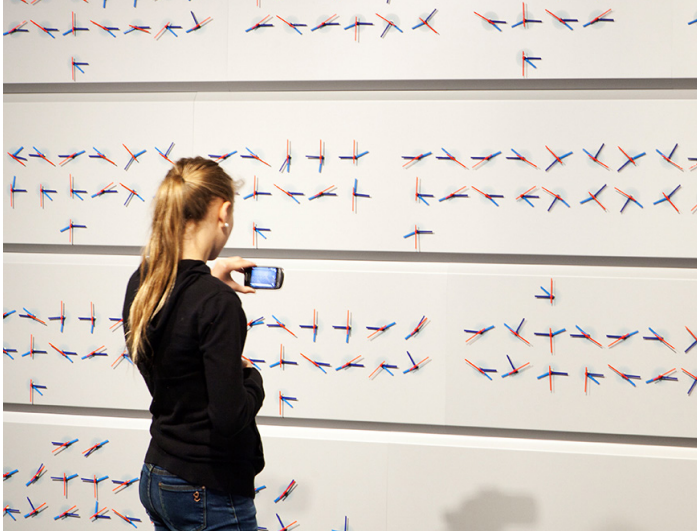

Commissariat Djef www.laps-exposition.com

EXPOSITION COLLECTIVE AUTOUR DU TEMPS INTERMEDIAIRE

DU 9 AU 18 JUILLET 2021

CITADELLE HAUTE - VERDUN

Du 9 au 18 juillet, la Communauté d'Agglomération du Grand Verdun est heureuse de vous faire découvrir le travail de 34 artistes sur le temps intermédiaire. Des créations contemporaines amèneront les visiteurs à s'interroger sur la relativité du temps.

À l'issue d'une période mondiale inédite, les rythmes ont été subitement ralentis pour limiter la rapidité pandémique et la question du Temps est devenue cruciale. Ces glissements et allers-retours temporels artistiques sont une des lectures possibles dont il existe finalement autant d'options qu'il y a de réponses à la question...

C'est à la Citadelle Haute qui sera exceptionnellement ouverte au public, que cette exposition singulière établira des résonnances entre les œuvres et les espaces de ce lieu suspendu.

ARTISTES :

Valentin **ABAD** – Jeffrey Michael **AUSTIN** – Les **BALTAZARS** – Damien **BENETEAU** – Hicham **BER-RADA** – Vincent **BROQUAIRE** – Arnould **COLCOMB** – Caroline **DELIEUTRAZ** – **DJEFF** – Lotus **EDDE KHOURI** & Christophe **MACE** – **Ensaders** – Geneviève **FAVRE PETROFF** – Julien **GORRIAS** – Nadine **GRENIER** – Stéphanie **LACOMBE** – Julie **LEGRAND** – Adam **MAGYAR** – Rachel **MARKS** – Juliette **MINCHIN** – Stéphane **PARAIN** – Laurent **PERBOS** – Bertrand **PLANES** – Isabelle **PUTOD** – Regis **R** – **RERO** – Mathieu **ROQUIGNY** – Mathilde **ROUX** – **SETH** – Jim **SKUL** – Vincent **TANGUY** – Valentin **VAN DER MEULEN** – Aurélien **VERNHES-LERMUSIAUX** – Pascal **VILCOLLET** – Lucas **ZANOTTO**

Place de la Roche
55100 Verdun

ENTREE LIBRE

SITE DE L'EXPOSITION

www.laps-exposition.com

Crédit photo : Grand Verdun - Anne Schwab-Nodée

PARTENAIRES